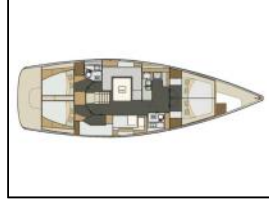

Segelyacht Elan Impression 50 Lena

Yacht ID:	7712
Yacht type:	Segelyacht
Yacht:	Elan Impression 50 Lena
Marina:	Kroatien / ACI Marina Split
Production year:	2017
Cabins:	5 + 1
Deposit:	2.500,00 €

Bordküche: Backofen, Gas-Kocher, Kühlschrank, Pantryausrüstung, Warmes Wasser,
Deckausrüstung: Beiboot mit Außenborder, Bimini Top, Cockpittisch, Elektrische Ankerwinde, Heckdusche, Sprayhood,
Interieur: Bilgepumpenhebel,
Navigation: Autopilot, Bugstrahlruder, GPS Kartenplotter, Log, Speed - Geschwindigkeit-messgerät, Depth-echolot,
Sicherheitsausrüstung: Erste-Hilfe-Kit (Bordapotheke), Feuerlöscher, Schwimmwesten, Signalraketen und Fackeln (signalflamme), UKW Funk,
Unterhaltung: LCD TV, Radio CD-Spieler, Wi-Fi Internet,
Yachtelektrik: E-Landanschluss 220 V, elektrische Bilgenpumpe, Heizung, Inverter, Klimaanlage, Ladegerät, Shore Netzkabel,