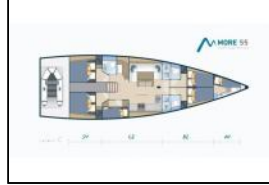

Segelyacht More 55 More Fun

Yacht ID:	7656
Yacht type:	Segelyacht
Yacht:	More 55 More Fun
Marina:	Kroatien / Marina Kastela
Production year:	2016
Cabins:	5 + 1
Deposit:	2.500,00 €

Bordküche: Backofen, Eiswürfelmaschine, Gasflasche, Herd, Kaffeemaschine, Kühlschrank, Pantryausrüstung, Tiefkühlfach,