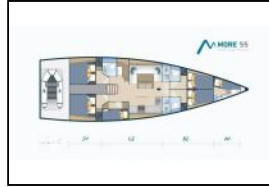

Segelyacht More 55 Lia of Sweden

Yacht ID:	7653
Yacht type:	Segelyacht
Yacht:	More 55 Lia of Sweden
Marina:	Kroatien / Marina Kastela
Production year:	2016
Cabins:	5 + 1
Deposit:	2.500,00 €

Bordküche: Backofen, Eiswürfelmaschine, Gasflasche, Kaffeemaschine, Kühlschrank, Tiefkühlfach,
Deckausrüstung: Anker mit Kette, Außenborder, Auxiliary Anker (Reserve Anker), Beiboot, Bilgenpumpe - Manuell, Bimini Top, Bootshaken, Bootsmannstuhl, Cockpittisch, Deckschrubber (deckbürste), Dieselkanister, Elektrische Ankerwinde, Fender, Gangway, Heckdusche, Kunststoff-Eimer (Pütz), Rep. set f. Beiboot, Schwamm, Sprayhood, Teak im Cockpit, Wasserkanister, Wasserschlauch,
Interieur: Barometer, Elektrische Toilette, Salontisch, Water Purifier,
Komfort: Cockpit Kissen, Plattformkissen,
Navigation: Autopilot, Bugstrahlruder, Compass, CRO Flagge, Echolot, Fernglas, GPS Kartenplotter, Hafenhandbuch, Handpeilkompass, Navigationsset, Radar, Radarreflektor, Seekarten und nautische Reiseführer, Tachometer, Windmesser,
Sicherheitsausrüstung: Blitzboje, Buoyant smoke signal, Erste-Hilfe-Kit (Bordapotheke), Fackel, Feueraxt, Feuerlöscher, Leuchtraketen, Lifebelts, Motor-Ersatzteile, Nebelhorn, Notpinne, Rettungsinsel, Rettungsringe, Rettungsringe Lampe, Schwimmwesten, Sicherheitsausrüstung, Signalkraketen und Fackeln (signalflamme), UKW Funk, Wantenschneider, Werkzeugset,
Unterhaltung: Außenlautsprecher, Fusion radio, Indoor-Lautsprecher, Wi-Fi Internet,
Yachtelektrik: 12V Steckdose, 220V Stecker, E-Landanschluss 220 V, elektrische Bilgenpumpe, Generator, Heizung, Inverter, Klimaanlage, Ladegerät, Motor Betriebsstundenzähler, Service Batterien, USB Stecker, Wasserkocher,