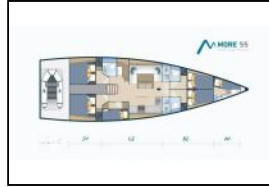

Segelyacht More 55 Lia of Sweden

Yacht ID:	7653
Yacht type:	Segelyacht
Yacht:	More 55 Lia of Sweden
Marina:	Kroatien / Marina Kastela
Production year:	2016
Cabins:	5 + 1
Deposit:	2.500,00 €

Bordküche: Backofen, Eiswürfelmaschine, Gasflasche, Kaffeemaschine, Kühlschrank, Tiefkühlfach,
Deckausrüstung: Anker mit Kette, Außenborder, Auxiliary Anker (Reserve Anker), Beiboot, Bilgenpumpe - Manuell, Bimini Top, Bootshaken, Bootsmannstuhl, Cockpittisch, Deckschrubber (deckbürste), Dieselkanister, Elektrische Ankerwinde, Fender, Gangway, Heckdusche, Kunststoff-Eimer (Pütz), Rep. set f. Beiboot, Schwamm, Sprayhood, Teak im Cockpit, Wasserkanister, Wasserschlauch,
Interieur: Barometer, Elektrische Toilette, Salontisch, Water Purifier,
Komfort: Cockpit Kissen, Plattformkissen,
Navigation: Autopilot, Bugstrahlruder, Compass, CRO Flagge, Echolot, Fernglas, GPS Kartenplotter, Hafenhandbuch, Handpeilkompass, Navigationsset, Radar, Radarreflektor, Seekarten und nautische Reiseführer, Tachometer, Windmesser,
Sicherheitsausrüstung: Blitzboje, Buoyant smoke signal, Erste-Hilfe-Kit (Bordapotheke), Fackel, Feueraxt, Feuerlöscher, Leuchtraketen, Lifebelts, Motor-Ersatzteile, Nebelhorn, Notpinne, Rettungsinsel, Rettungsringe, Rettungsringe Lampe, Schwimmwesten, Sicherheitsausrüstung, Signalraketen und Fackeln (signalflamme), UKW Funk, Wantenschneider, Werkzeugset,
Unterhaltung: Außenlautsprecher, Fusion radio, Indoor-Lautsprecher, Wi-Fi Internet,
Yachtelektrik: 12V Steckdose, 220V Stecker, E-Landanschluss 220 V, elektrische Bilgenpumpe, Generator, Heizung, Inverter, Klimaanlage, Ladegerät, Motor Betriebsstundenzähler, Service Batterien, USB Stecker, Wasserkocher,