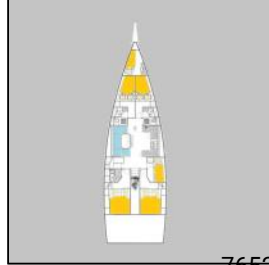

Segelyacht More 55 More Amore

7652

Segelyacht

[More 55 More Amore](#)

Kroatien / Marina Kastela

Yacht ID:

Yacht type:

Yacht: