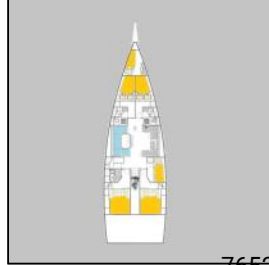

Segelyacht More 55 More Amore

7652

Segelyacht

[More 55 More Amore](#)

Kroatien / Marina Kastela

2017

5 + 1

2.500,00 €