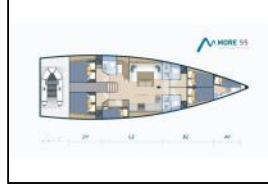

Segelyacht More 55 More Relax

Yacht ID:	7650
Yacht type:	Segelyacht
Yacht:	More 55 More Relax
Marina:	Kroatien / Marina Kastela
Production year:	2017
Cabins:	5 + 1
Deposit:	2.500,00 €

Bordküche: Backofen, Eiswürfelmaschine, Gasflasche, Herd, Kaffeemaschine, Kühlschrank, Pantryausrüstung, Tiefkühlfach,