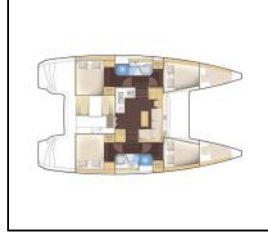

Katamaran Lagoon 39 White Pearl

Yacht ID:	7021
Yacht type:	Katamaran
Yacht:	Lagoon 39 White Pearl
Marina:	Kroatien / Marina Mandalina, Sibenik
Production year:	2014
Cabins:	4 + 2
Deposit:	2.500,00 €

Bordküche: Gasflasche, Kühlschrank, Pantryausrüstung, Warmes Wasser,
Deckausrüstung: Ankerleine, Ankerwirbel, Auxiliary Anker (Reserve Anker), Beiboot, Beiboot Pumpe, Bimini Top, Bootshaken, Bootsmannstuhl, Cockpittisch, Davit, Elektrische Ankerwinde, Fender, Festmacher, Gangway, Hauptanker, Heckdusche, Impeller, Keilriemen, Ölfilter, Kugelfender, Kunststoff-Eimer (Pütz), Rep. set f. Beiboot, Scheinwerfer, Schwarzer Ball, Schwarzer Konus, Springleine, Wasserschlauch,
Interieur: absenkbarer Salontisch, Barometer, Elektrische Toilette, Schiffsuhr, Ventilatoren in allen Kabinen,
Komfort: Cockpit Kissen, Matratzen,
Navigation: Autopilot, Bildschirm, Bretonplotter, Fernglas, GPS Kartenplotter, GPS Kartenplotter - Cockpit, Handpeilkompass, Logge/Lot/Speed/Wind, Navigationsset, Radarreflektor, Seekarten und nautische Reiseführer, Windex,
Segel: Elektrische Winsch, Lazy bag, Lazy jacks,
Sicherheitsausrüstung: Erste-Hilfe-Kit (Bordapotheke), Feuerlöscher, Handlampe, Lifebelts, Nebelhorn, Rettungsring mit Licht, Schwimmwesten, Seenotsignale, UKW Funk, Wantenschneider, Werkzeugset,
Unterhaltung: Außenlautsprecher, Radio, Unterwasserbeleuchtung,
Yachtelektrik: E-Landanschluss 220 V, Heizung, Inverter, Ladegerät, Solar Panel, USB Stecker,