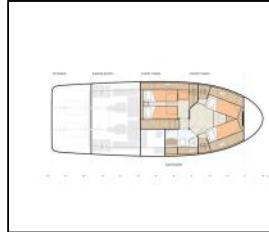

Motoryacht Greenline 40 Lady Elma

Yacht ID:	5012
Yacht type:	Motoryacht
Yacht:	Greenline 40 Lady Elma
Marina:	Kroatien / Marina Kornati, Biograd
Production year:	2022
Cabins:	2
Deposit:	3.000,00 €

Bordküche: Induction hot plate, Kühlschrank, Mikrowelle, Spülmaschine, Tiefkühlfach, Warmes Wasser,
Deckausrüstung: Anker mit Kette, Badeleiter, Badeplattform, Beiboot, Cockpittisch, Elektrische Ankerwinde, Fender, Festmacher, Hauptanker, Hauptdeck Kompass, Heckdusche, Schiebedach, Teak seats in cockpit, Teakholz im Cockpit, Treibanker,
Interieur: Ambientale Beleuchtung, Elektrische Toilette,
Komfort: Cockpit Kissen, DecksLiegepolster,
Navigation: Autopilot, Bugstrahlruder, GPS Kartenplotter, Hafenhandbücher, Handpeilkompass, Heckstrahlruder, Hydraulischen Klappen, Seekarten und nautische Reiseführer,
Sicherheitsausrüstung: Erste-Hilfe-Kit (Bordapotheke), Fackel, Fäkalientank, Feuerlöscher, Nebelhorn, Schwimmwesten, Signalraketen und Fackeln (signalflamme), Werkzeugset,
Unterhaltung: Audio pack, Außenlautsprecher, Bluetooth player, Fernbedienung für Radio im Cockpit, LCD TV, Radio, USB, Bluetooth, Unterwasserbeleuchtung,
Yachtelektrik: 12V Steckdose, 230V Stecker, Batterien, E-Landanschluss 220 V, Electricity 230VAC, Heizung, Inverter, Klimaanlage, Solar Panel,