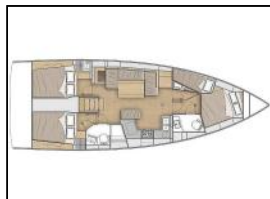

## Segelyacht Oceanis 40.1 Taylor

**Deckausrüstung:** Beiboot, Elektrische Ankerwinde,  
**Interieur:** Elektrische Toilette, Elektrischer Ventilator,  
Verwandelter Tisch im Salon,  
**Navigation:** Autopilot, Bugstrahlruder, GPS Kartenplotter -  
Cockpit,  
**Unterhaltung:** Außenlautsprecher, Bluetooth player,  
**Yachtelektrik:** Batterien, Solar Panel, USB Steckern,

Yacht ID:	4557
Yacht type:	Segelyacht
Yacht:	<a href="#">Oceanis 40.1 Taylor</a>
Marina:	Griechenland / Lefkas, D-Marin
Production year:	2021
Cabins:	4
Deposit:	3.000,00 €

**front.CHARTERS\_BOOKING\_LIST\_AVAILABILITY**