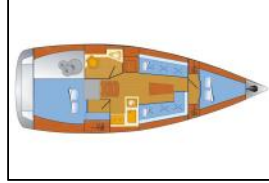

Segelyacht Bavaria Cruiser 34 Little Joe

Yacht ID:	4304
Yacht type:	Segelyacht
Yacht:	Bavaria Cruiser 34 Little Joe
Marina:	Kroatien / Marina Frapa, Rogoznica
Production year:	2018
Cabins:	2
Deposit:	1.500,00 €

Bordküche: Backofen, Herd, Kühlschrank, Pantryausrüstung, Weingläser,

Deckausrüstung: Anker mit Kette, Ankerlicht, Badeleiter, Badeplattform, Bimini Top, Bootshaken, Cockpittisch, Deckschrubber (deckbürste), Dieselkanister, Elektrische Ankerwinde, Fender, Festmacher, Gangway, Heckdusche, Impeller, Sprayhood, Teakholz im Cockpit,