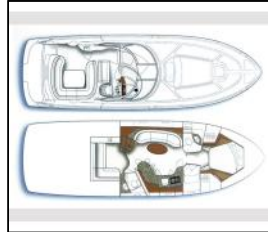

Motoryacht Sea Ray 455 Gandalf

Bordküche: Backofen, Herd, Kühlschrank, Warmes Wasser,
Deckausrüstung: Außenborder, Beiboot, Cockpittisch,
Elektrische Ankerwinde, Hard Top Bimini, Heckdusche,
Komfort: Bettwäsche, Handtücher,
Navigation: Autopilot, Bugstrahlruder, GPS Kartenplotter,
Heckstrahlruder, Radar,
Unterhaltung: Radio CD mp3 player + USB, TV + DVD,
Yachtelektrik: E-Landanschluss 220 V, Generator, Heizung,
Klimaanlage,

Yacht ID:	43
Yacht type:	Motoryacht
Yacht:	Sea Ray 455 Gandalf
Marina:	Kroatien / Marina Mandalina, Sibenik
Production year:	2006
Cabins:	2
Deposit:	4.000,00 €

front.CHARTERS_BOOKING_LIST_AVAILABILITY