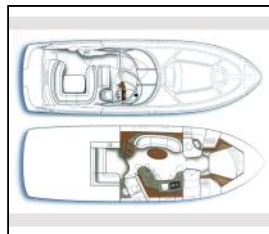

Motoryacht Sea Ray 455 Gandalf

Bordküche: Backofen, Herd, Kühlschrank, Warmes Wasser,
Deckausrüstung: Außenborder, Beiboot, Cockpittisch,
Elektrische Ankerwinde, Hard Top Bimini, Heckdusche,
Komfort: Bettwäsche, Handtücher,
Navigation: Autopilot, Bugstrahlruder, GPS Kartenplotter,
Heckstrahlruder, Radar,
Unterhaltung: Radio CD mp3 player + USB, TV + DVD,
Yachtelektrik: E-Landanschluss 220 V, Generator, Heizung,
Klimaanlage,

Yacht ID:	43
Yacht type:	Motoryacht
Yacht:	Sea Ray 455 Gandalf
Marina:	Kroatien / Marina Mandalina, Sibenik
Production year:	2006
Cabins:	2
Deposit:	4.000,00 €

front.CHARTERS_BOOKING_LIST_AVAILABILITY