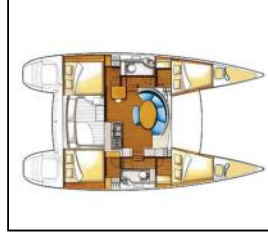

Katamaran Lagoon 380 Grey Pearl

Yacht ID:	3965
Yacht type:	Katamaran
Yacht:	Lagoon 380 Grey Pearl
Marina:	Kroatien / Marina Mandalina, Sibenik
Production year:	2019
Cabins:	4 + 2
Deposit:	2.500,00 €

Bordküche: Kühlschrank, Warmes Wasser,
Deckausrüstung: Anker mit Kette, Anker mit Seil, Auxiliary Anker (Reserve Anker), Badeleiter, Beiboot mit Außenborder, Beiboot Pumpe, Bimini Top, Bootshaken, Bootsmannstuhl, Cockpittisch, Deckschrubber (deckbürste), Elektrische Ankerwinde, Fender, Festmacher, Gangway, Hauptanker, Heckdusche, Impeller, Kunststoff-Eimer (Pütz), Teakholz im Cockpit, Treibanker, Wasserschlauch, Winschkurbeln,
Interieur: Barometer, Schiffsuhr, Yacht Schlüssel,
Komfort: Bettwäsche, Cockpit Kissen, Handtücher,
Navigation: 2-Blatt Faltpropeller, Autopilot, Echolot, Fernglas, GPS Kartenplotter - Cockpit, Hafenhandbücher, Navigationsset, Radarreflektor, Seekarten, Tachometer,
Segel: Lazy bag, Lazy jacks, Winsch,
Sicherheitsausrüstung: Buoyant smoke signal, Erste-Hilfe-Kit (Bordapotheke), Fäkalientank, Feueraxt, Feuerlöscher, Handlampe, Lifebelts, Nebelhorn, Notpinne, Paddel, Rettungsinsel, Rettungsringe, Schwimmwesten, Signalaraketen und Fackeln (signalflamme), UKW Funk,
Unterhaltung: Außenlautsprecher, Fusion radio, TV + DVD,
Yachtelektrik: E-Landanschluss 220 V, Generator, Heizung, Klimaanlage,