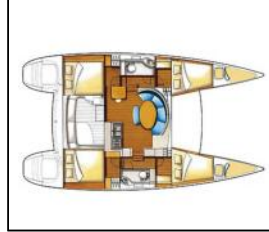

## Katamaran Lagoon 380 Grey Pearl

Yacht ID:	3965
Yacht type:	Katamaran
Yacht:	<a href="#">Lagoon 380 Grey Pearl</a>
Marina:	Kroatien / Marina Mandalina, Sibenik
Production year:	2019
Cabins:	4 + 2
Deposit:	2.500,00 €