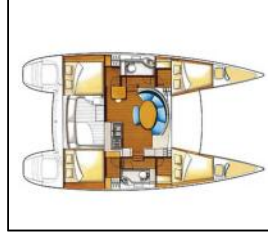

## Katamaran Lagoon 380 Grey Pearl

Yacht ID:	3965
Yacht type:	Katamaran
Yacht:	<a href="#">Lagoon 380 Grey Pearl</a>
Marina:	Kroatien / Marina Mandalina, Sibenik
Production year:	2019
Cabins:	4 + 2
Deposit:	2.500,00 €