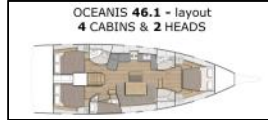

Segelyacht Oceanis 46.1 Nalu

Yacht ID:	3937
Yacht type:	Segelyacht
Yacht:	Oceanis 46.1 Nalu
Marina:	Kroatien / Pula, ACI Marina Pomer
Production year:	2020
Cabins:	4
Deposit:	2.000,00 €

Bordküche: Backofen, Eisbox, Gasflasche, Herd, Kühlschrank, Pantryausrüstung, Tiefkühlfach, Warmes Wasser, Wasserpumpe,
Deckausrüstung: Ankerkettenzähler, Außenborder, Badeplattform, Beiboot, Bilgenpumpe - Manuell, Bimini Top, Bootshaken, Bootsmannstuhl, Cockpittisch, Davit, Elektrische Ankerwinde, Fender, Gangway, Heckdusche, Sprayhood, Teak seats in cockpit,
Interieur: LED-Innenleuchten, Ventilatoren in allen Kabinen,
Komfort: Bettwäsche, Cockpit Kissen, Fliegengitter, Handtücher,
Navigation: Autopilot, Bugstrahlruder, Compass, Fernglas, GPS Kartenplotter - Cockpit, Hafenhandbuch, Seekarten, Windmesser,
Segel: Elektrische Fallwünschen, Lazy bag, Lazy jacks,
Sicherheitsausrüstung: Buoyant smoke signal, Erste-Hilfe-Kit (Bordapotheke), Fäkalientank, Feueraxt, Feuerlöscher, Lifebelts, Nebelhorn, Rettungsinsel, Schwimmwesten, Seenotsignale, UKW Funk,
Unterhaltung: Außenlautsprecher, Fusion radio, Indoor-Lautsprecher, Stand up paddle (SUP) - FREE, TV, Wi-Fi Internet,
Yachtelektrik: E-Landanschluss 220 V, elektrische Bilgenpumpe, Heizung, Ladegerät, Service Batterien, Solar Panel, USB Stecker,