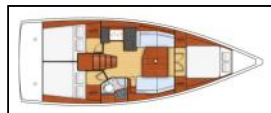

## Segelyacht Oceanis 38.1 Mici

**Bordküche:** Gas-Kocher, Kühlschrank, Warmes Wasser,  
**Deckausrüstung:** Bimini Top, Cockpittisch, Elektrische Ankerwinde, Heckdusche, Sprayhood,  
**Komfort:** Cockpit Kissen,  
**Navigation:** Bugstrahlruder, Compass,  
**Unterhaltung:** Außenlautsprecher, LCD TV, Radio CD mp3 player,  
**Yachtelektrik:** E-Landanschluss 220 V, elektrische Bilgenpumpe, Heizung, Solar Panel,