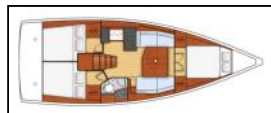

## Segelyacht Oceanis 38.1 Mici

**Bordküche:** Gas-Kocher, Kühlschrank, Warmes Wasser,  
**Deckausrüstung:** Bimini Top, Cockpittisch, Elektrische Ankerwinde, Heckdusche, Sprayhood,  
**Komfort:** Cockpit Kissen,  
**Navigation:** Bugstrahlruder, Compass,  
**Unterhaltung:** Außenlautsprecher, LCD TV, Radio CD mp3 player,  
**Yachtelektrik:** E-Landanschluss 220 V, elektrische Bilgenpumpe, Heizung, Solar Panel,

|                  |                                    |
|------------------|------------------------------------|
| Yacht ID:        | 3912                               |
| Yacht type:      | Segelyacht                         |
| Yacht:           | <a href="#">Oceanis 38.1 Mici</a>  |
| Marina:          | Kroatien / Marina Kornati, Biograd |
| Production year: | 2018                               |
| Cabins:          | 3                                  |
| Deposit:         | 1.500,00 €                         |