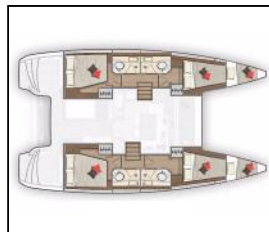

Katamaran Lagoon 40 Chingi Lingy

Yacht ID:	3816
Yacht type:	Katamaran
Yacht:	Lagoon 40 Chingi Lingy
Marina:	Kroatien / Marina Kornati, Biograd
Production year:	2020
Cabins:	4 + 2
Deposit:	2.800,00 €

Bordküche: Tiefkühlfach, Warmes Wasser,
Deckausrüstung: Außenborder 5 HP, Badeleiter, Beiboot, Bimini Top, Cockpit Kühlschrank, Cockpittisch, Elektrische Ankerwinde, Heckdusche, Teakholz im Cockpit,
Interieur: Elektrische Toilette, Folding table,
Komfort: Cockpit Kissen,
Navigation: Autopilot, GPS Kartenplotter, GPS Kartenplotter - Cockpit, Hafenhandbuch, Seekarten,
Sicherheitsausrüstung: UKW Funk,
Unterhaltung: Außenlautsprecher, LCD TV, Radio CD player, USB, AUX-Eingang,
Yachtelektrik: Batterien, E-Landanschluss 220 V, Generator, Heizung, Klimaanlage, Ladegerät,