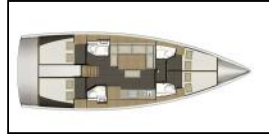

## Segelyacht Dufour 460 GL Adventure Planet

Yacht ID:	3813
Yacht type:	Segelyacht
Yacht:	<a href="#">Dufour 460 GL Adventure Planet</a>
Marina:	Italien / Marsala
Production year:	2020
Cabins:	4
Deposit:	3.000,00 €