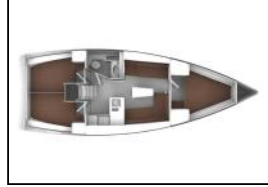

Segelyacht Bavaria Cruiser 37 Emira

| | |
|------------------|--|
| Yacht ID: | 3761 |
| Yacht type: | Segelyacht |
| Yacht: | Bavaria Cruiser 37 Emira |
| Marina: | Kroatien / Murter, ACI Marina Jezera |
| Production year: | 2020 |
| Cabins: | 3 |
| Deposit: | 1.700,00 € |

Bordküche: Gasflasche, Kühlschrank, Pantryausrüstung, Warmes Wasser,
Deckausrüstung: Ankerleine, Ankerwirbel, Auxiliary Anker (Reserve Anker), Beiboot, Beiboot Pumpe, Bimini Top, Bootshaken, Bootsmannstuhl, Cockpittisch, Dieselkanister, Elektrische Ankerwinde, Fender, Festmacher, Gangway, Hauptanker, Heckdusche, Impeller, Keilriemen, Ölfilter, Kugelfender, Kunststoff-Eimer (Pütz), Rep. set f. Beiboot, Scheinwerfer, Schwarzer Ball, Schwarzer Konus, Sprayhood, Springleine, Teak im Cockpit, Trosse, Wasserkanister, Wasserschlauch,
Interieur: Barometer, Schiffsuhr,
Navigation: Autopilot, Bugstrahlruder, Fernglas mit Peilkompass, GPS Kartenplotter - Cockpit, Hafenhandbücher, Logge/Lot/Speed/Wind, Navigationsset, Radarreflektor, Seekarten und nautische Reiseführer,
Segel: Gennaker-Vorrichtung,
Sicherheitsausrüstung: Erste-Hilfe-Kit (Bordapotheke), Feuerlöscher, Handlampe, Lifebelts, Nebelhorn, Rettungsring mit Licht, Schwimmwesten, Seenotsignale, UKW Funk, Wantenschneider, Werkzeugset,
Unterhaltung: Außenlautsprecher, Radio,
Yachtelektrik: Batterien, E-Landanschluss 220 V, Heizung, Inverter, Ladegerät, Solar Panel,