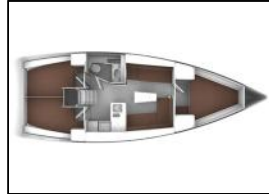

## Segelyacht Bavaria Cruiser 37 Joëlle

Yacht ID:	3709
Yacht type:	Segelyacht
Yacht:	<a href="#">Bavaria Cruiser 37 Joëlle</a>
Marina:	Niederlande / IJsselmeer/Lelystad Haven
Production year:	2017
Cabins:	3
Deposit:	1.000,00 €

**Bordküche:** Gasflasche, Kaffeemaschine, Kühlschrank, Pantryausrüstung, Warmes Wasser,  
**Deckausrüstung:** Ankerleine, Ankerwirbel, Auxiliary Anker (Reserve Anker), Bimini Top, Bootshaken, Bootsmannstuhl, Cockpittisch, Cockpittisch mit Licht, Elektrische Ankerwinde, Fender, Festmacher, Hauptanker, Heckdusche, Impeller, Keilriemen, Ölfilter, Kugelfender, Kunststoff-Eimer (Pütz), Scheinwerfer, Schwarzer Ball, Schwarzer Konus, Sprayhood, Springleine, Teakholz im Cockpit, Trosse, Wasserschlauch,  
**Interieur:** Barometer, Schiffsuhr,  
**Komfort:** Cockpit Kissen,  
**Navigation:** AIS, Autopilot, Bugstrahlruder, Composite Steuerrad, Fernglas mit Peilkompass, GPS, GPS Kartenplotter, GPS Kartenplotter - Cockpit, Hafenhandbücher, Handpeilkompass, Kurslineale, Logge/Lot/Speed/Wind, Navigationsset, Radar, Radarreflektor, Seekarten und nautische Reiseführer, Tridata, Windex,  
**Segel:** Gennaker-Vorrichtung, Lazy bag, Lazy jacks,  
**Sicherheitsausrüstung:** Automatik-Schwimmweste, EPIRB-Distress radio beacons, Erste-Hilfe-Kit (Bordapotheke), Feuerlöscher, Handlampe, Nebelhorn, Rettungsinsel, Rettungsring mit Licht, Seenotsignale, UKW Funk, Wantenschneider, Werkzeugset,  
**Unterhaltung:** Außenlautsprecher, Radio,  
**Yachtelektrik:** E-Landanschluss 220 V, Heizung, Ladegerät, USB Steckern,