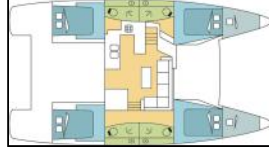

Katamaran Fountaine Pajot Elba 45 Vienna Pearl

Yacht ID:	3624
Yacht type:	Katamaran
Yacht:	Fountaine Pajot Elba 45 Vienna Pearl
Marina:	Griechenland / Preveza Marina
Production year:	2020
Cabins:	4 + 2
Deposit:	3.500,00 €

Bordküche: Herd, Kühlschrank, Pantryausrüstung,
Deckausrüstung: Auxiliary Anker (Reserve Anker), Badeleiter, Beiboot mit Außenborder, Bimini Top, Bootshaken, Elektrische Ankerwinde, Gangway, Heckdusche, Schwarzer Ball, Sprayhood, Wasserschlauch, Winskurbeln,
Interieur: Barometer, Elektrische Toilette,
Komfort: Bettwäsche, Cockpit Kissen, Decken, Handtücher, Polster,
Navigation: Autopilot, Echolot, Fernglas, GPS Kartenplotter, Hafenhandbuch, Handpeilkompass, Seekarten, Tachometer, Windmesser,
Segel: Lazy bag, Lazy jacks,
Sicherheitsausrüstung: EPIRB-Distress radio beacons, Erste-Hilfe-Kit (Bordapotheke), Fackel, Feuerlöscher, Leuchtraketen, Lifebelts, Nebelhorn, Notpinne, Rettungsinsel, Rettungsring mit Licht, Schwimmwesten, UKW Funk, Wantenschneider,
Unterhaltung: Radio CD player, USB, Bluetooth, Schnorchelausrüstung,
Yachtelektrik: Generator, Inverter, Klimaanlage, Ladegerät, Solar Panel, Wassermacher - desalinator,