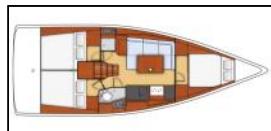

Segelyacht Oceanis 38 Omega

Bordküche: Warmes Wasser,

Deckausrüstung: Badeplattform, Bimini Top, Cockpittisch, Elektrische Ankerwinde, Heckdusche, Sprayhood, Teakholz im Cockpit,

Navigation: Autopilot, Bugstrahlruder, GPS Kartenplotter, GPS Kartenplotter - Cockpit, Hafenhandbuch, Radar, Seekarten,

Sicherheitsausrüstung: UKW Funk,

Unterhaltung: Außenlautsprecher, USB, AUX Input,

Yachtelektrik: Heizung, Solar Panel,

Yacht ID:	3615
Yacht type:	Segelyacht
Yacht:	Oceanis 38 Omega
Marina:	Kroatien / Marina Kornati, Biograd
Production year:	2015
Cabins:	3
Deposit:	1.500,00 €