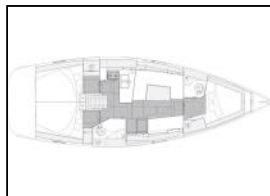

Kroatien / Marina Punat, Krk

Production year:

2020

Cabins:

3

Deposit:

1.800,00 €

**Bordküche:** Gas-Kocher, Gasflasche, Kühlschrank, Spüle, Warmes Wasser,