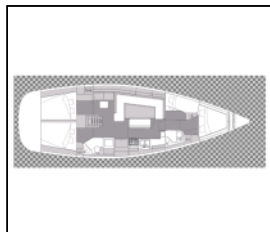

## Segelyacht Elan Impression 45.1 AirTime 3

Yacht ID:	3500
Yacht type:	Segelyacht
Yacht:	<a href="#">Elan Impression 45.1 AirTime 3</a>
Marina:	Kroatien / Marina Losinj, Mali Losinj
Production year:	2020
Cabins:	4
Deposit:	2.000,00 €