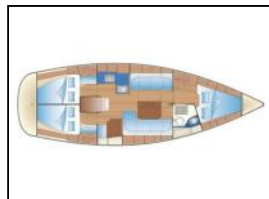

Segelyacht Bavaria 38 Cruiser Enigma

Yacht ID:

349

Yacht type:

Segelyacht

Yacht:

[Bavaria 38 Cruiser Enigma](#)

Production year:

2008

Cabins:

3

Deposit:

1.500,00 €

Bordküche: Gasflasche, Herd, Kühlschrank, Pantryausrüstung, Warmes Wasser,

Deckausrüstung: Anker mit Kette, Auxiliary Anker (Reserve Anker), Beiboot, Bimini Top, Bootsmannstuhl, Cockpittisch, Elektrische Ankerwinde, Fender, Heckdusche, Sprayhood, Teak im Cockpit, Treibanker,