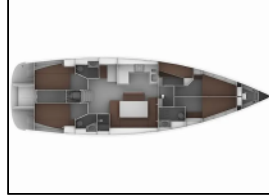

## Segelyacht Bavaria Cruiser 50 Juniper

Yacht ID:	2726
Yacht type:	Segelyacht
Yacht:	<a href="#">Bavaria Cruiser 50 Juniper</a>
Marina:	Griechenland / Lefkas main port
Production year:	2014
Cabins:	5
Deposit:	3.000,00 €