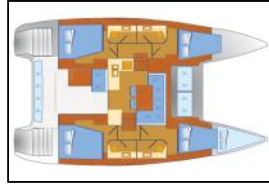

Katamaran Lagoon 40 Sunrise

Yacht ID:	2710
Yacht type:	Katamaran
Yacht:	Lagoon 40 Sunrise
Marina:	Spanien / Mallorca, Can Pastilla
Production year:	2019
Cabins:	4 + 1
Deposit:	3.000,00 €

Bordküche: Kühlschrank, Pantryausrüstung, Warmes Wasser,

Deckausrüstung: Außenborder, Badeleiter, Badeplattform, Beiboot, Bimini Top, Cockpittisch, Davit, Elektrische Ankerwinde, Fernbedienung für Ankerwinde mit Kettenzähler am Steuerstand, Gangway, Heckdusche, Pulpit Sitz, Sprayhood, Teak im Cockpit,