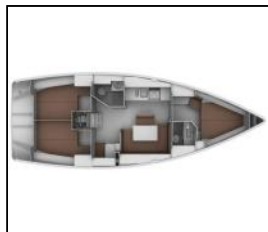

Segelyacht Bavaria Cruiser 40 Marisa

Bordküche: Kühlschrank,
Deckausrüstung: Beiboot, Bimini Top, Cockpittisch,
Elektrische Ankerwinde, Heckdusche, Sprayhood,
Navigation: Autopilot, Bugstrahlruder, GPS Kartenplotter -
Cockpit, Windmesser,
Sicherheitsausrüstung: UKW Funk,
Unterhaltung: CD Player,

Yacht ID: 269
Yacht type: Segelyacht
Yacht: [Bavaria Cruiser 40 Marisa](#)
Marina: Kroatien / Sukosan, D-Marin
Dalmacija Marina
Production year: 2013
Cabins: 3
Deposit: 1.500,00 €

front.CHARTERS_BOOKING_LIST_AVAILABILITY