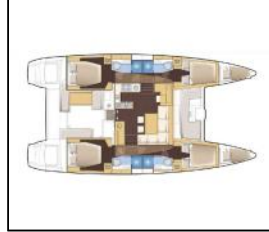

## Katamaran Lagoon 40 Nathalie 561/2024

Yacht ID:	2651
Yacht type:	Katamaran
Yacht:	<a href="#">Lagoon 40 Nathalie 561/2024</a>
Marina:	Spanien / Palma de Mallorca, Marina Naviera Balear
Production year:	2019
Cabins:	4 + 2
Deposit:	0,00 €

**Bordküche:** El. Kühlbox, Kühlschrank, Pantryausrüstung,  
**Deckausrüstung:** Anker mit Kette, Außenborder, Badeleiter, Badeplattform, Beiboot, Bimini Top, Elektrische Ankerwinde, Heckdusche, Rail openings both sides, Spring cleats,  
**Interieur:** Tisch,  
**Navigation:** Autopilot, Compass, GPS Kartenplotter - Cockpit, Logge/Lot/Speed, Tridata, Windmesser,  
**Segel:** Elektrische Winsch, Winsch,  
**Sicherheitsausrüstung:** Fäkalientank, Rettungsinsel, UKW Funk,  
**Unterhaltung:** Außenlautsprecher, Indoor-Lautsprecher, Radio CD mp3 player,  
**Yachtelektrik:** DSC station, Ladegerät, Service Batterien, Steckdose 220V, 12 V, Wasserkocher,