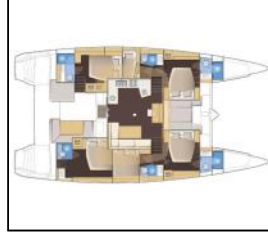

## Katamaran Lagoon 52 F Jolie 1318/2024

Yacht ID:	2647
Yacht type:	Katamaran
Yacht:	<a href="#">Lagoon 52 F Jolie 1318/2024</a>
Marina:	Spanien / Palma de Mallorca, Marina Naviera Balear
Production year:	2019
Cabins:	6
Deposit:	0,00 €

**Bordküche:** Backofen, El. Kühlbox, Elektrische Filterkaffeemaschine, Elektrischer Kessel, Herd, Kühlschrank, Mikrowelle, Moka pot, Pantryausrüstung, Spülmaschine, Tiefkühlfach, Toaster,

**Deckausrüstung:** Anchor winch remote control, Anker Delta, Anker mit Kette, Badeleiter, Badeplattform, Beiboot mit Außenborder, Bilgenpumpe - Manuell, Bimini Top, Cockpittisch, Elektrische Ankerwinde, Flybridge, Heckdusche, Outdoor-LED-Ambiente Leuchten, Spring cleats, Teakholz im Cockpit,

**Segel:** Elektrische Winsch, Winsch,

**Sicherheitsausrüstung:** Fäkalientank, Rettungsinsel, UKW Funk,

**Unterhaltung:** Außenlautsprecher, CD Player, Indoor-Lautsprecher, Radio CD-Spieler, Stand up paddle (SUP) - FREE, Wi-Fi Internet,