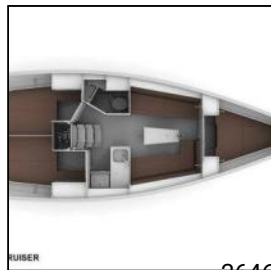

## Segelyacht Bavaria Cruiser 34 Wild Love

2646

Segelyacht

[Bavaria Cruiser 34 Wild Love](#)

Yacht ID:

Yacht type:

Yacht:

Marina: