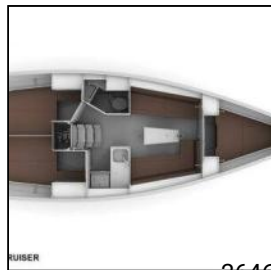

## Segelyacht Bavaria Cruiser 34 Wild Love

Yacht ID:	2646
Yacht type:	Segelyacht
Yacht:	<a href="#">Bavaria Cruiser 34 Wild Love</a>
Marina:	Kroatien / Marina Kornati, Biograd
Production year:	2017
Cabins:	3
Deposit:	1.500,00 €

**Bordküche:** Warmes Wasser,  
**Deckausrüstung:** Bimini Top, Cockpittisch, Elektrische Ankerwinde, Heckdusche, Sprayhood,  
**Navigation:** Autopilot, GPS Kartenplotter, GPS Kartenplotter - Cockpit, Hafenhandbuch, Seekarten und nautische Reiseführer,  
**Sicherheitsausrüstung:** UKW Funk,  
**Unterhaltung:** Außenlautsprecher, AUX Input, CD Player, USB,  
**Yachtelektrik:** Wasserkocher,