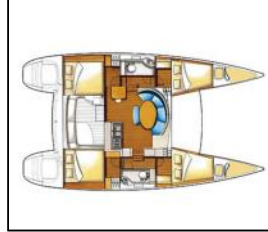

Katamaran Lagoon 380 Maya

Yacht ID:	2019
Yacht type:	Katamaran
Yacht:	Lagoon 380 Maya
Marina:	Kroatien / Marina Mandalina, Sibenik
Production year:	2018
Cabins:	4 + 2
Deposit:	2.500,00 €

Bordküche: Kühlschrank, Tiefkühlfach, Warmes Wasser,
Deckausrüstung: Anker mit Kette, Anker mit Seil, Auxiliary Anker (Reserve Anker), Badeleiter, Beiboot mit Außenborder, Beiboot Pumpe, Bilgenpumpe - Manuell, Bimini Top, Bootshaken, Bootsmannstuhl, Cockpittisch, Deckschrubber (deckbürste), Elektrische Ankerwinde, Fender, Festmacher, Gangway, Hauptanker, Heckdusche, Impeller, Kanister für Kraftstoffe, Kunststoff-Eimer (Pütz), Schwarzer Ball, Schwarzer Konus, Sprayhood, Teak im Cockpit, Treibanker, Wasserschlauch, Winschkurbeln,
Interieur: Barometer, Elektrischer Ventilator, Schiffsuhr, Yacht Schlüssel,
Komfort: Bettwäsche, Cockpit Kissen, Handtücher,
Navigation: 2-Blatt Faltpropeller, Autopilot, Echolot, Fernglas, GPS Kartenplotter - Cockpit, Hafenhandbücher, Liste der Lichter, Navigationsset, Radarreflektor, Seekarten und nautische Reiseführer, Tachometer, Windmesser,
Segel: Lazy bag, Lazy jacks, Winsch,
Sicherheitsausrüstung: Bilge Alarm, Buoyant smoke signal, Erste-Hilfe-Kit (Bordapotheke), Fäkalientank, Feueraxt, Feuerlöschdecke, Feuerlöscher, Handlampe, Lifebelts, Nebelhorn, Notpinne, Paddel, Rettungsinsel, Rettungsringe Lampe, Schwimmwesten, Sentinel Tracking, Signalaraketen und Fackeln (signalflamme), UKW Funk, Werkzeugset,
Unterhaltung: Außenlautsprecher, FUSION sound system, Mobiltelefon, Schnorchelausrüstung, TV + DVD,
Yachtelektrik: Batterien, E-Landanschluss 220 V, elektrische Bilgenpumpe, Generator, Heizung, Klimaanlage, Service Batterien,