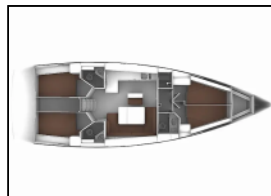

Segelyacht Bavaria Cruiser 46 Rea

Bordküche: Warmes Wasser,
Deckausrüstung: Beiboot, Bimini Top, Elektrische Ankerwinde, Sprayhood,
Interieur: Ventilatoren in allen Kabinen,
Navigation: Autopilot, Bugstrahlruder, GPS Kartenplotter,
Sicherheitsausrüstung: Sicherheitsausrüstung,
Unterhaltung: Radio CD-Spieler, Unterwasserbeleuchtung,
Yachtelektrik: Batterien, Solar Panel, USB Steckern,