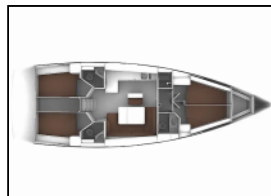

Segelyacht Bavaria Cruiser 46 Rea

Bordküche: Warmes Wasser,
Deckausrüstung: Beiboot, Bimini Top, Elektrische Ankerwinde, Sprayhood,
Interieur: Ventilatoren in allen Kabinen,
Navigation: Autopilot, Bugstrahlruder, GPS Kartenplotter,
Sicherheitsausrüstung: Sicherheitsausrüstung,
Unterhaltung: Radio CD-Spieler, Unterwasserbeleuchtung,
Yachtelektrik: Batterien, Solar Panel, USB Stecker,

Yacht ID: 1991
Yacht type: Segelyacht
Yacht: [Bavaria Cruiser 46 Rea](#)
Marina: Griechenland / Athens, Alimos marina
Production year: 2015
Cabins: 4
Deposit: 3.000,00 €

front.CHARTERS_BOOKING_LIST_AVAILABILITY