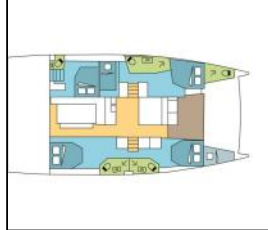

## Katamaran Bali 4.6 TINO

Yacht ID:	19165
Yacht type:	Katamaran
Yacht:	<a href="#">Bali 4.6 TINO</a>
Marina:	Französisch Polynesien / Raiatea (Tahiti)
Production year:	2026
Cabins:	5 + 1
Deposit:	8.000,00 €