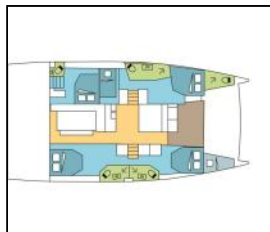

## Katamaran Bali 4.6 TINO

Yacht ID:	19165
Yacht type:	Katamaran
Yacht:	<a href="#">Bali 4.6 TINO</a>
Marina:	Französisch Polynesien / Raiatea (Tahiti)
Production year:	2026
Cabins:	5 + 1
Deposit:	8.000,00 €