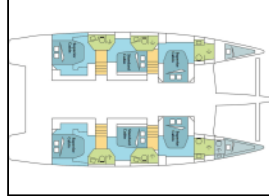

Katamaran Fountaine Pajot Ipanema 58 DREAM MAYREAU

Yacht ID:	19131
Yacht type:	Katamaran
Yacht:	Fountaine Pajot Ipanema 58 DREAM MAYREAU
Marina:	Karibik / Martinique, Le Marin
Production year:	2016
Cabins:	6 + 2
Deposit:	0,00 €

Bordküche: Eiswürfelmaschine, Kühlschrank, Pantryausrüstung, Spülmaschine, Tiefkühlfach,
Deckausrüstung: Außenborder, Badeleiter, Beiboot, Bimini Top, Cockpit Kühlschrank, Cockpittisch, Davit, Elektrische Ankerwinde, Heckdusche,
Komfort: Cockpit Kissen,
Navigation: Autopilot, Depthsounder, GPS Kartenplotter, Radar, Tachometer, Windmesser,
Segel: Elektrische Winsch, Lazy bag, Lazy jacks, Self tailing winch,
Sicherheitsausrüstung: UKW Funk,
Unterhaltung: Außenlautsprecher, MP3 Jack-Ipod, Radio, TV,
Yachtelektrik: 220V Stecker, Converter 220V/12V, Generator, Inverter, Klimaanlage, Ladegerät, Wassermacher - desalinator, WC pumpe,