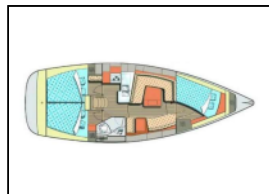

Segelyacht Elan Impression 40 Shamal

| | |
|------------------|---|
| Yacht ID: | 19106 |
| Yacht type: | Segelyacht |
| Yacht: | Elan Impression 40 Shamal |
| Marina: | Kroatien / Marina Punat, Krk |
| Production year: | 2019 |
| Cabins: | 3 |
| Deposit: | 1.500,00 € |

Bordküche: Kühlschrank, Pantryausrüstung, Tiefkühlfach, Warmes Wasser, Zusätzlicher Kühlschrank,
Deckausrüstung: Beiboot, Bimini Top, Cockpittisch, Elektrische Ankerwinde, Heckdusche, Sprayhood,
Komfort: Bettwäsche,
Navigation: Autopilot, Bugstrahlruder, GPS Kartenplotter, GPS Kartenplotter - Cockpit, Log, Speed - Geschwindigkeit-messgerät, Depth-echolot, Seekarten, Windmesser,
Sicherheitsausrüstung: Flags, Lifebelts, Schwimmwesten, Seenotsignale,
Unterhaltung: Radio CD-Spieler, Schnorchelausrüstung, Taucherbrille, TV,
Yachtelektrik: Heizung,