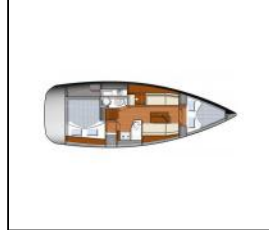

## Segelyacht Sun Odyssey 33i Paola

Yacht ID:  
Yacht type:  
Yacht:

18998

Segelyacht

[Sun Odyssey 33i Paola](#)

Marina:

Kroatien / Marina Kornati, Biograd

Production year:

2012

Cabins:

2

Deposit:

2.000,00 €

**Bordküche:** Backofen, Herd, Kühlschrank, Pantryausrüstung, Warmes Wasser,

**Deckausrüstung:** Beiboot mit Außenborder, Bilgenpumpe - Manuell, Bimini Top, Cockpittisch, Elektrische Ankerwinde, Heckdusche, Sprayhood,