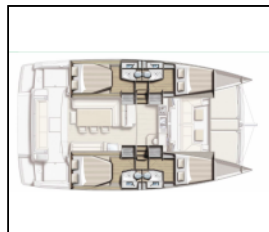

## Katamaran Bali 4.1 Kos 41.15

Yacht ID:	18991
Yacht type:	Katamaran
Yacht:	<a href="#">Bali 4.1 Kos 41.15</a>
Marina:	Griechenland / Lefkas main port
Production year:	2020
Cabins:	4
Deposit:	3.500,00 €