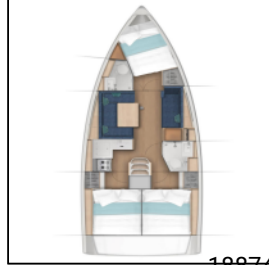

Segelyacht Sun Odyssey 380 4 elli

18874

Yacht ID:	18874
Yacht type:	Segelyacht
Yacht:	Sun Odyssey 380 4 elli
Marina:	Spanien / Palma de Mallorca, La Lonja
Production year:	2023
Cabins:	3
Deposit:	2.500,00 €