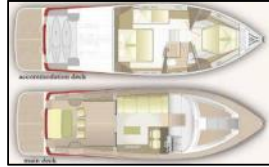

Motoryacht Brioni 44 Brioni

Yacht ID:	18750
Yacht type:	Motoryacht
Yacht:	Brioni 44 Brioni
Marina:	Kroatien / ACI Marina Split
Production year:	2012
Cabins:	2
Deposit:	2.000,00 €

Bordküche: Herd, Kühlschrank, Pantryausrüstung,

Deckausrüstung: Außenborder, Badeplattform, Beiboot, Cockpittisch, Elektrische Ankerwinde, Hard Top Bimini, Heckdusche, Teak im Cockpit,

Komfort: Sonnenschirme,

Navigation: Autopilot, Bugstrahlruder, GPS Kartenplotter, Log, Speed - Geschwindigkeit-messgerät, Depth-echolot,