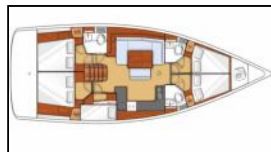

Segelyacht Oceanis 48 Don Quixote

Yacht ID:	18678
Yacht type:	Segelyacht
Yacht:	Oceanis 48 Don Quixote
Marina:	Griechenland / Port of Avdira
Production year:	2015
Cabins:	5
Deposit:	0,00 €

Bordküche: Backofen, Herd, Kühlschrank, Pantryausrüstung, Warmes Wasser,

Deckausrüstung: Anker, Beiboot, Bimini Top, Deckschrubber (deckbürste), Elektrische Ankerwinde, Falzen Cockpittisch, Fender, Heckdusche, Kunststoff-Eimer (Pütz), Sprayhood,

Interieur: Innendusche,

Komfort: Cockpit Kissen,