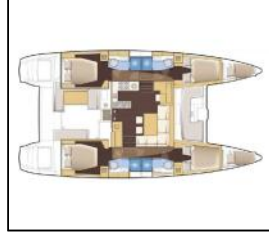

Katamaran Lagoon 450 F Moët

Yacht ID:	1860
Yacht type:	Katamaran
Yacht:	Lagoon 450 F Moët
Marina:	Britische Jungferninseln (BVI) / BVI, Tortola, Nanny Cay Marina
Production year:	2018
Cabins:	4 + 2
Deposit:	0,00 €

Bordküche: Backofen, Eismaschine, Elektrische Filterkaffeemaschine, Herd, Kaffeemaschine, Kühlschrank, Mikrowelle, Mixer, Pantryausrüstung, Toaster,
Deckausrüstung: Anker mit Kette, Badeleiter, Badeplattform, Beiboot mit Außenborder, Bimini Top, Cockpit Kühlschrank, Cockpittisch, Elektrische Ankerwinde, Grill, Heckdusche, Spring cleats, Teakholz im Cockpit,
Interieur: Elektrische Toilette, Indirekte Beleuchtung in Kabinen und Cockpit, Indirekte Beleuchtung in Kabinen und Salon,
Komfort: Cockpit Kissen,
Navigation: Autopilot, Compass, GPS Kartenplotter - Cockpit, Log/speed instrument, Tridata, Windmesser,
Segel: Elektrische Winsch, Winsch,
Sicherheitsausrüstung: Fäkalientank, UKW Funk,
Unterhaltung: Außenlautsprecher, Indoor-Lautsprecher, Radio CD-Spieler,
Yachtelektrik: DC-Stecker 12V, DSC station, Generator, Heizung, Inverter, Klimaanlage, Ladegerät, Landstromanschluss, Service Batterien, Wasserkocher,