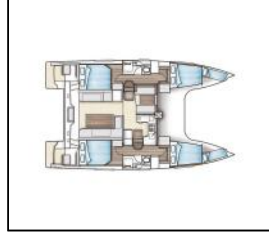

## Katamaran Nautitech 40 Open Lollo III

Yacht ID:	18597
Yacht type:	Katamaran
Yacht:	<a href="#">Nautitech 40 Open Lollo III</a>
Marina:	Kroatien / Marina Punat, Krk
Production year:	2018
Cabins:	4 + 2
Deposit:	3.500,00 €