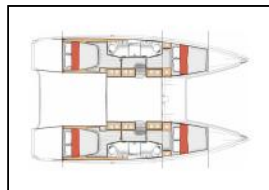

## Katamaran Excess 13 One Journey

**Bordküche:** Kühlschrank,  
**Deckausrüstung:** Außenborder, Beiboot, Beiboot mit Außenborder, Bimini Top, Sprayhood,  
**Interieur:** Elektrische Toilette, Elektrischer Ventilator, Verwandelter Tisch im Salon,  
**Komfort:** Cockpit Kissen,  
**Navigation:** Autopilot, GPS Kartenplotter,  
**Segel:** Elektrische Winsch,  
**Unterhaltung:** FUSION sound system, Radio,  
**Yachtelektrik:** Generator, Inverter, Klimaanlage, Solar Panel, Wassermacher - desalinator,

Yacht ID:	18530
Yacht type:	Katamaran
Yacht:	<a href="#">Excess 13 One Journey</a>
Marina:	Griechenland / Athens, Alimos marina
Production year:	2026
Cabins:	4 + 2
Deposit:	0,00 €

**front.CHARTERS\_BOOKING\_LIST\_AVAILABILITY**