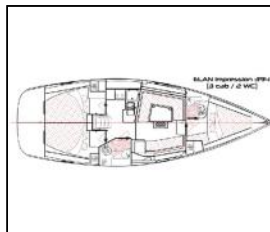

Segelyacht Elan 394 Impression Thalia

Yacht ID:	18438
Yacht type:	Segelyacht
Yacht:	Elan 394 Impression Thalia
Marina:	Griechenland / Corfu, Gouvia Marina
Production year:	2011
Cabins:	3
Deposit:	500,00 €

Bordküche: Kühlschrank, Warmes Wasser,
Deckausrüstung: Beiboot mit Außenborder, Bimini Top, Falzen Cockpittisch, Heckdusche, Hydraulische Hebe Badeplattform, Sprayhood,
Interieur: absenkbarer Salontisch,
Navigation: Autopilot, GPS Kartenplotter, Windmesser,
Sicherheitsausrüstung: Fäkalientank,
Unterhaltung: Außenlautsprecher, CD/MP3/USB player,
Yachtelektrik: 12V Steckdose, 220V Stecker, Batterien, E-Landanschluss 220 V, Shore Netzkabel, Solar Panel,