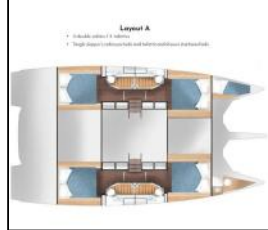

Katamaran Cervetti 44 Kajsa Kavat

Yacht ID:	18382
Yacht type:	Katamaran
Yacht:	Cervetti 44 Kajsa Kavat
Marina:	Kroatien / Marina Kremik, Primosten
Production year:	2024
Cabins:	4 + 1
Deposit:	4.000,00 €

Bordküche: Kühlschrank, Tiefkühlfach,
Deckausrüstung: Ankerkettenzähler, Badeleiter, Beiboot, Cockpittisch, Courtesy LED lights all over deck including stern immersed courtesy LED, Elektrische Ankerwinde, Flybridge, Griller im Cockpit, Kühlschrank auf der Flybridge, Pulpit Sitz, Teak im Cockpit, Teakdeck,
Interieur: Curtains, Elektrische Toilette, Elektrischer Ventilator, LED-Innenleuchten,
Komfort: Cockpit Kissen, Decksliegendepolster,
Navigation: Autopilot, Compass, GPS, Navigationsset, Windmesser,
Segel: Bowsprit, Elektrische Winsch, Halyard winches, Lazy bag, Lazy jacks,
Sicherheitsausrüstung: UKW Funk,
Unterhaltung: FUSION sound system,
Yachtelektrik: 220V Stecker, Generator, Inverter, Klimaanlage, Ladegerät, Service Batterien, Shore Netzkabel, Solar Panel, USB Stecker, Wassermacher - desalinator,