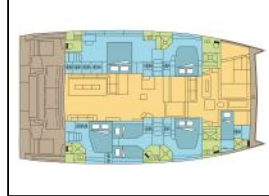

Katamaran Bali 5.4 GILISS

Yacht ID:	18366
Yacht type:	Katamaran
Yacht:	Bali 5.4 GILISS
Marina:	Französisch Polynesien / Raiatea (Tahiti)
Production year:	2024
Cabins:	5 + 1
Deposit:	9.000,00 €

Bordküche: Backofen, Tiefkühlfach, Wasserpumpe,
Deckausrüstung: Badeleiter, Beiboot, Cockpittisch, Davit, Elektrische Ankerwinde, Fernbedienung für Ankerwinde mit Kettenzähler am Steuerstand, Fly sunbathing area, Flybridge, Forward cockpit, Grill, Heckdusche, Seats for aft bench, Spring cleats, Sun awning (forward cockpit),
Interieur: Curtains, Elektrische Toilette, Elektrischer Ventilator, Indirekte Beleuchtung in Kabinen und Cockpit, Polsterung,
Komfort: Liegestühle, Sitzkissen für den Steuerstand, Vorwärts-Cockpit-Kissen,
Navigation: 3-Blatt Faltpropeller, AIS, Autopilot, Depthsounder, GPS Kartenplotter, Raymarine navsystem (Tridata, Echo, Wind), Windmesser,
Segel: Electric main sail winch, Elektrische Winsch, Lazy bag, Lazy jacks,
Sicherheitsausrüstung: UKW Funk,
Unterhaltung: Radio,
Yachtelektrik: Alternator, Generator, Inverter, Klimaanlage, Ladegerät, Service Batterien, Solar Panel, Wassermacher - desalinator,