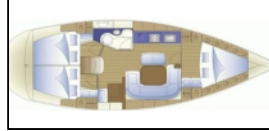

Segelyacht Bavaria 38 Noelle

Bordküche: Kühlschrank,
Deckausrüstung: Bimini Top, Sprayhood,
Interieur: Elektrische Toilette, Elektrischer Ventilator,
Navigation: Autopilot, Bugstrahlruder, GPS Kartenplotter,
Unterhaltung: Außenlautsprecher, USB,
Yachtelektrik: Heizung, Inverter, Solar Panel,