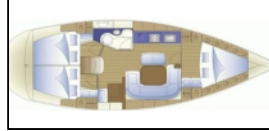

## Segelyacht Bavaria 38 Noelle

**Bordküche:** Kühlschrank,  
**Deckausrüstung:** Bimini Top, Sprayhood,  
**Interieur:** Elektrische Toilette, Elektrischer Ventilator,  
**Navigation:** Autopilot, Bugstrahlruder, GPS Kartenplotter,  
**Unterhaltung:** Außenlautsprecher, USB,  
**Yachtelektrik:** Heizung, Inverter, Solar Panel,