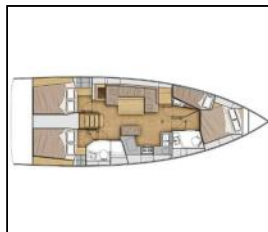

## Segelyacht Oceanis 40.1 Yello

Yacht ID:

Yacht type:

Yacht:

Marina:

Production year:

Cabins:

Deposit:

18276

Segelyacht

[Oceanis 40.1 Yello](#)

Griechenland / Lefkas main port

2022

4

2.500,00 €

**Bordküche:** Backofen, Herd, Kühlschrank, Pantryausrüstung, Spüle, Tiefkühlfach,