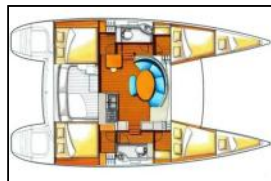

## Katamaran Lagoon 380 Queen Mia

Yacht ID:	18274
Yacht type:	Katamaran
Yacht:	<a href="#">Lagoon 380 Queen Mia</a>
Marina:	Kroatien / Marina Kornati, Biograd
Production year:	2017
Cabins:	4 + 2
Deposit:	3.500,00 €

**Komfort:** Bettwäsche, Cockpit Kissen, Handtücher,

**Navigation:** Autopilot, Compass, GPS Kartenplotter, Hafenhandbuch, Seekarten, Tridata,

**Segel:** Dacron square top main sail,

**Sicherheitsausrüstung:** UKW Funk,