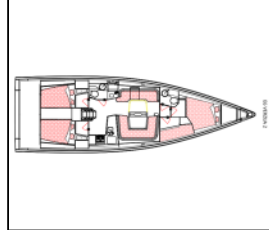

## Segelyacht Elan E6 Contessa

Yacht ID:	18263
Yacht type:	Segelyacht
Yacht:	<a href="#">Elan E6 Contessa</a>
Marina:	Kroatien / Marina Punat, Krk
Production year:	2022
Cabins:	4
Deposit:	2.500,00 €

**Bordküche:** Backofen, Dishes, Gas-Kocher, Kühlschrank, Pantryausrüstung, Spüle, Tiefkühlfach, Warmes Wasser,  
**Deckausrüstung:** Anker mit Kette, Auxiliary Anker (Reserve Anker), Badeleiter, Badeplattform, Beiboot, Bilgenpumpe - Manuell, Bimini Top, Bootsmannstuhl, Cockpit Kühlschrank, Cockpittisch, Elektrische Ankerwinde, Fender, Festmacher, Gangway, Heckdusche, Sprayhood, Teak im Cockpit, Wasserschlauch,  
**Interieur:** Barometer, Elektrische Toilette, Verwandelbarer Tisch im Salon,  
**Komfort:** Bettwäsche, Cockpit Kissen,  
**Navigation:** Autopilot, Bugstrahlruder, Compass, Echolot, Electronic sea charts, Fernglas, GPS Kartenplotter - Cockpit, Hafenhandbuch, Handpeilkompass, Navigationsset, Positionslampe, Radarreflektor, Seekarten und nautische Reiseführer, Tachometer, Teiler, Seekarten, Windex, Windmesser,  
**Sicherheitsausrüstung:** Automatische Schwimmweste, Blitzboje, Erste-Hilfe-Kit (Bordapotheke), Fackel, Fäkalientank, Feueraxt, Feuerlöscher, Leuchtraketen, Lifebelts, Rettungsinsel, Rettungsringe, Schwimmwesten, Sicherheitsausrüstung, UKW Funk, Werkzeugset,  
**Unterhaltung:** Außenlautsprecher, Radio, Sound System, TV,  
**Yachtelektrik:** E-Landanschluss 220 V, elektrische Bilgenpumpe, Generator, Inverter, Klimaanlage, Ladegerät, Shore Netzkabel, Steckdose 220V, 12 V,