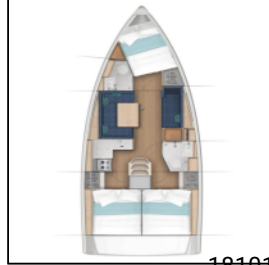

## Segelyacht Sun Odyssey 380 Moon Kiss

18101

Yacht ID:

Yacht type:

Yacht:

Marina:

Production year:

Cabins:

Deposit:

Segelyacht

[Sun Odyssey 380 Moon Kiss](#)

Kroatien / ACI Marina Split

2025

3

1.800,00 €

**Bordküche:** Backofen, Gas-Kocher, Kühlschrank, Warmes Wasser,  
**Deckausrüstung:** Anker mit Kette, Auxiliary Anker (Reserve Anker), Badeleiter, Beiboot, Bilgenpumpe - Manuell, Bimini Top, Cockpittisch, Elektrische Ankerwinde, Gangway, Heckdusche, Sprayhood,  
**Interieur:** Bilgepumpenhebel, Deckenventilatoren, Verwandelbarer Tisch im Salon,  
**Komfort:** Cockpit Kissen,  
**Navigation:** Autopilot, Bugstrahlruder, Compass, Depthsounder, Fernglas, GPS Kartenplotter, Radarreflektor, Windex, Windmesser,  
**Sicherheitsausrüstung:** Ersatzteile, Erste-Hilfe-Kit (Bordapotheke), Feuerlöscher, Handlampe, Leuchtraketen, Nebelhorn, Notpinne, UKW Funk, Werkzeugset,  
**Unterhaltung:** Außenlautsprecher, Bluetooth player, mp3 player,  
**Yachtelektrik:** 12V Steckdose, 220V Stecker, E-Landanschluss 220 V, Ladegerät,