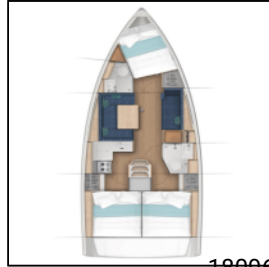

## Segelyacht Sun Odyssey 380 Red Kiss

18096

Yacht ID:

Yacht type:

Yacht:

Marina:

Production year:

Cabins:

Deposit:

Segelyacht

[Sun Odyssey 380 Red Kiss](#)

Kroatien / ACI Marina Pula

2025

3

1.800,00 €

**Bordküche:** Backofen, Gas-Kocher, Kühlschrank, Warmes Wasser,  
**Deckausrüstung:** Anker mit Kette, Auxiliary Anker (Reserve Anker), Badeleiter, Beiboot, Bilgenpumpe - Manuell, Bimini Top, Cockpittisch, Elektrische Ankerwinde, Gangway, Heckdusche, Sprayhood,  
**Interieur:** Bilgepumpenhebel, Deckenventilatoren, Verwandelbarer Tisch im Salon,  
**Komfort:** Cockpit Kissen,  
**Navigation:** Autopilot, Bugstrahlruder, Compass, Depthsounder, Fernglas, GPS Kartenplotter, Radarreflektor, Windex, Windmesser,  
**Sicherheitsausrüstung:** Ersatzteile, Erste-Hilfe-Kit (Bordapotheke), Feuerlöscher, Handlampe, Leuchtraketen, Nebelhorn, Notpinne, UKW Funk, Werkzeugset,  
**Unterhaltung:** Außenlautsprecher, Bluetooth player, mp3 player,  
**Yachtelektrik:** 12V Steckdose, 220V Stecker, E-Landanschluss 220 V, Ladegerät,